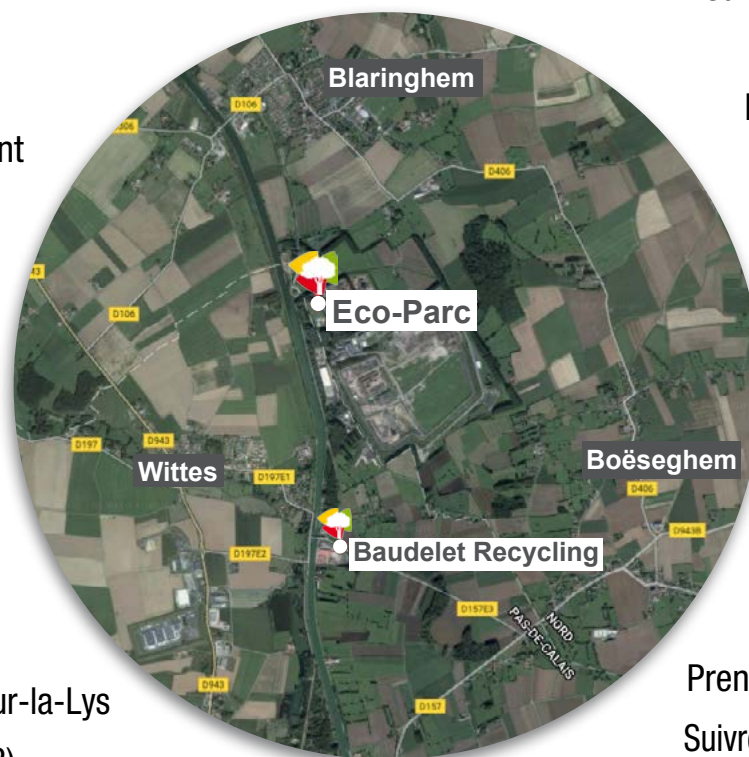

# PLAN D'ACCÈS ECO-PARC DE BLARINGHEM

## DEPUIS CALAIS PAR L'A26

Prendre sortie 3 - St Omer / Arques  
Suivre direction St Omer  
Continuer vers Lille / Béthune / Hazebrouck  
Suivre Aire-sur-la-Lys  
Puis Wittes (RD157<sup>E</sup>) > Baudalet Environnement

## DEPUIS DUNKERQUE PAR L'A25

Prendre sortie 13 - Béthune / Hazebrouck  
Suivre direction Hazebrouck (D642) par le contournement  
Continuer vers Morbecque > Boëseghem  
Puis Wittes (RD157<sup>E</sup>) > Baudalet Environnement

## DEPUIS LILLE PAR L'A25

Prendre sortie 11 - St Omer / Métères / Hazebrouck  
Suivre direction Hazebrouck (D642) par le contournement  
Continuer vers Morbecque > Boëseghem  
Puis Wittes (RD157<sup>E</sup>) > Baudalet Environnement